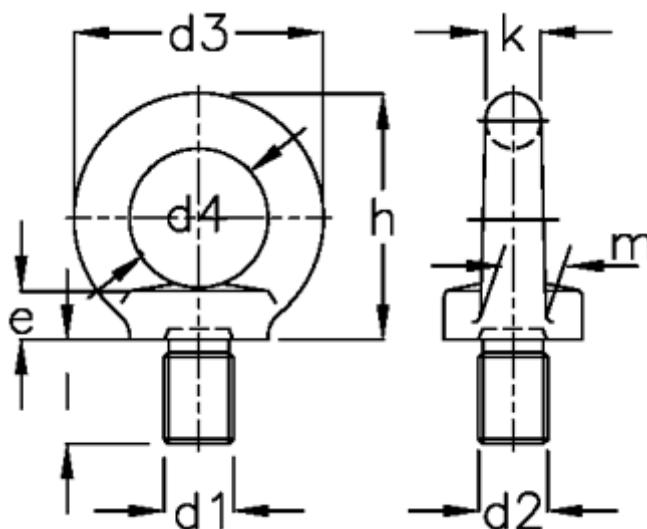

Varenummer: 20580M12A4  
Beskrivelse: E+G Øjeskrue  
DIN 580-M12-A4

## Mål

$d1 = M12$	$K = 12$
$d2 = 30$	$l = 20.5$
$d3 = 54$	$m = 14$
$d4 = 30$	
$e = 10$	
$F1 = 3400$	
$F2 = 2400$	
$H = 53$	